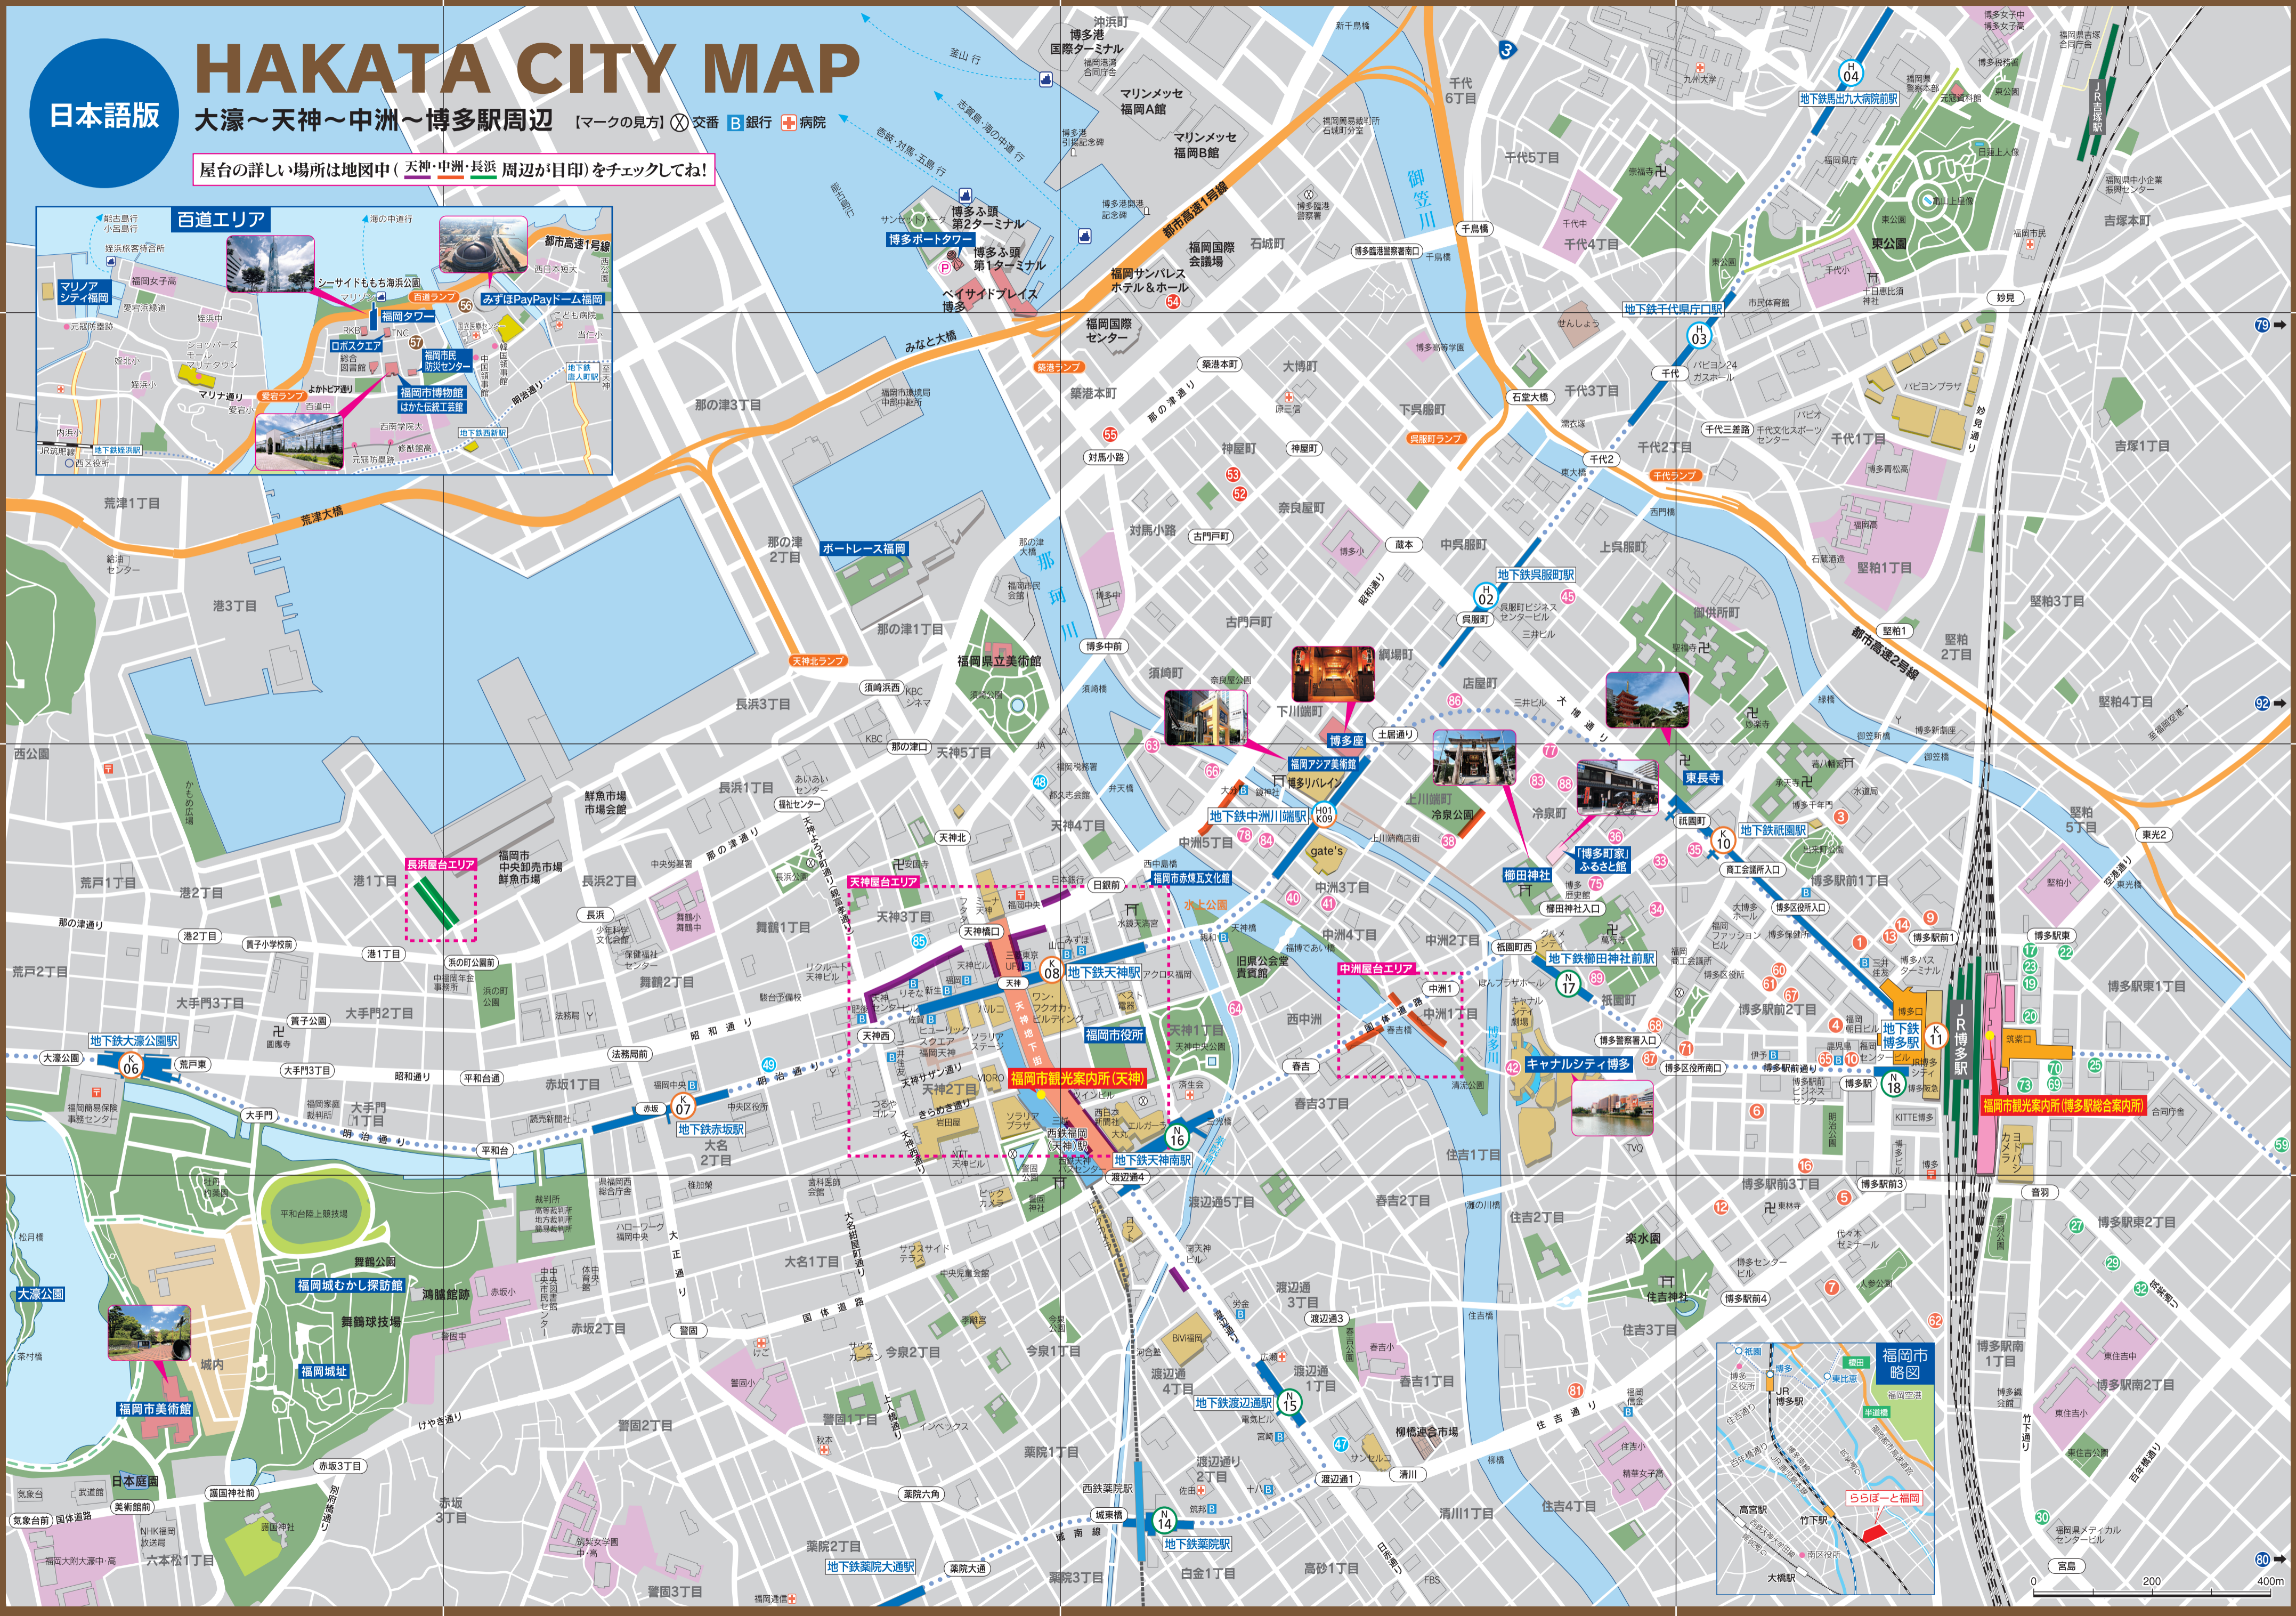

日本語版

HAKATA CITY MAP

大濠～天神～中洲～博多駅周辺

屋台の詳しい場所は地図中(天神・中洲・長浜 周辺が目印)をチェックしてね!

百道エリア

このエリアには、マリノアシティ福岡、福岡女子高、元冠防務隊、シイサイのもち海浜公園、都市高速1号線、博多ポートタワー、博多ふ頭第2ターミナル、博多ふ頭第1ターミナル、ベイサイドプレイス博多、福岡サンパレスホテル&ホール、福岡国際会議場、福岡国際センター、福岡市立美術館、福岡市中央卸売市場、長浜屋台エリア、天神屋台エリア、中洲屋台エリア、福岡市観光案内所(天神)、福岡市観光案内所(博多駅前)などがあります。

福岡市略図

この地図は福岡市の全体的な位置を示しています。赤い点で、この詳細地図がカバーしている地域が示されています。主要な交通線や行政区画も概観できます。